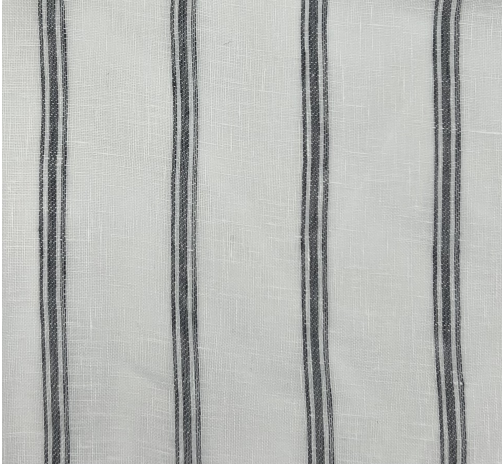

DRAPERY

Mykonos - Slate

Repeat Vertical: 2.25"

Repeat Horizontal: NONE

Contents : 100% LINEN

Width : 115

Opacity :

Price Level : 3