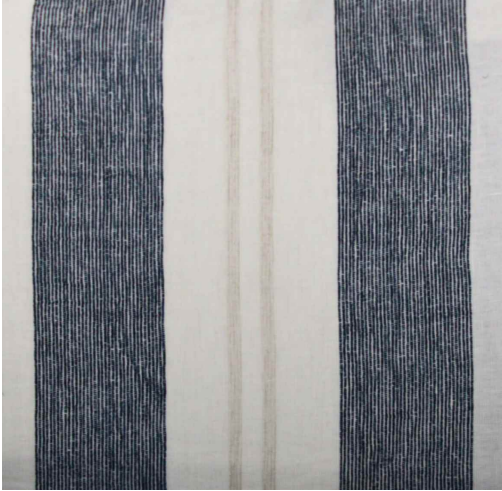

DRAPERY

Montauk - Stripe

Repeat Vertical: 9.5

Repeat Horizontal: N/A

Contents : 70% LINEN / 30% VISCOSE

Width : 118

Opacity :

Price Level :