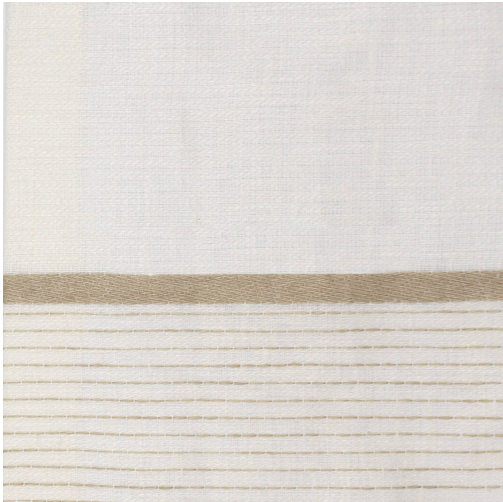

# FABRIC SHADES

## Lyon Wheat

15-200-01

**Contents :** 100% Linen

**Width :** 118

**Opacity :** Sheer

**Price Level :** 5

**Notes :**

Roman