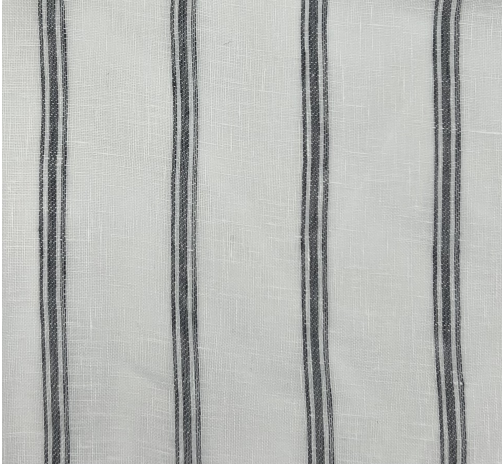

## Mykonos - Slate

Repeat Vertical: 2.25"

Repeat Horizontal: NONE

**Contents :** 100% LINEN

**Width :** 115

**Opacity :**

**Price Level :** 3

**Notes :**