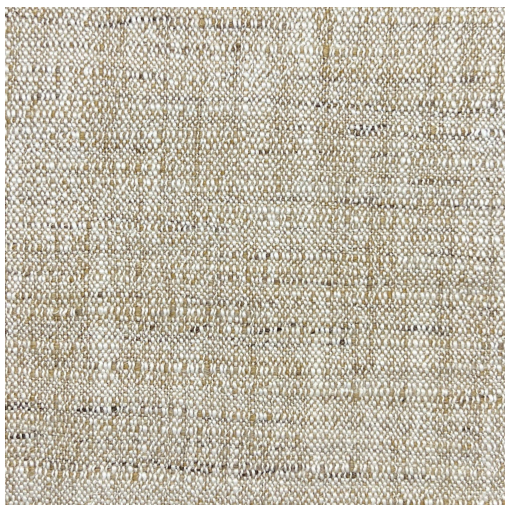

# FABRIC SHADES

## Port - Chestnut

**Contents :** 69% LINEN / 21% PAN / 10% PES

**Width :** 118

**Opacity :** Price Level

**Price Level :**

**Notes :**