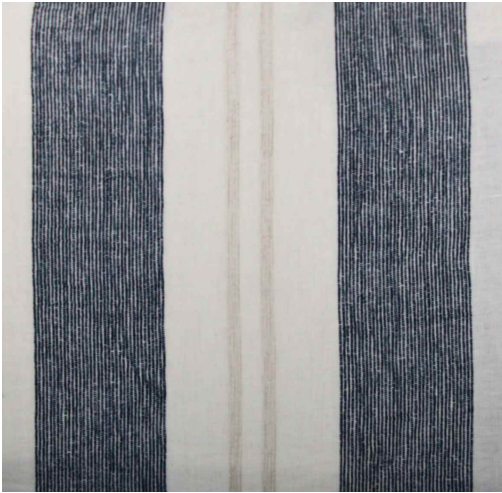

DRAPERY

Montauk - Stripe

Repeat Vertical: 9.5

Repeat Horizontal: N/A

Contents : 70% LINEN / 30% VISCOSE

Width : 118

Opacity :

Price Level : 7