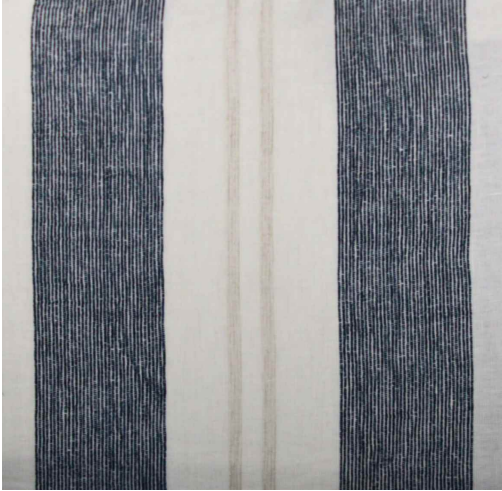

# STRIPES

## Montauk - Stripe

Repeat Vertical: 9.5

Repeat Horizontal: N/A

**Contents :** 70% LINEN / 30% VISCOSE

**Width :** 118

**Opacity :**

**Price Level :** 7

**Notes :**