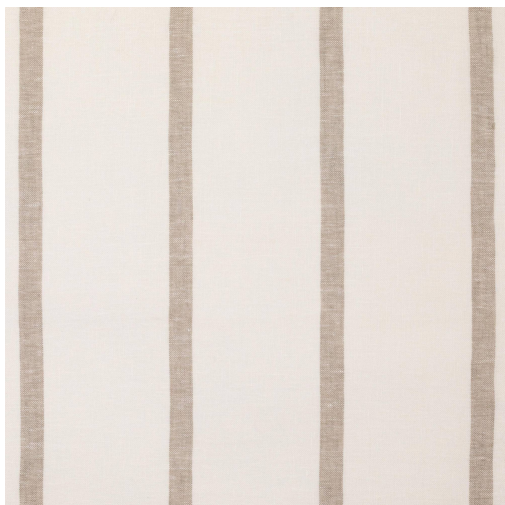

# LUXURY TEXTURES

## CDM - Natural

**Contents :** 100% Linen

**Width :** 118

**Opacity :**

**Price Level :** 7

**Notes :**