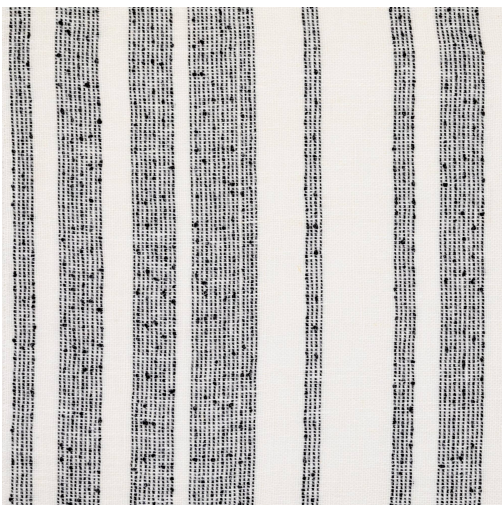

# LUXURY TEXTURES

## Montecito - Night

**Contents :** 79% LINEN / 21% PES

**Width :** 118

**Opacity :**

**Price Level :** 7

**Notes :**