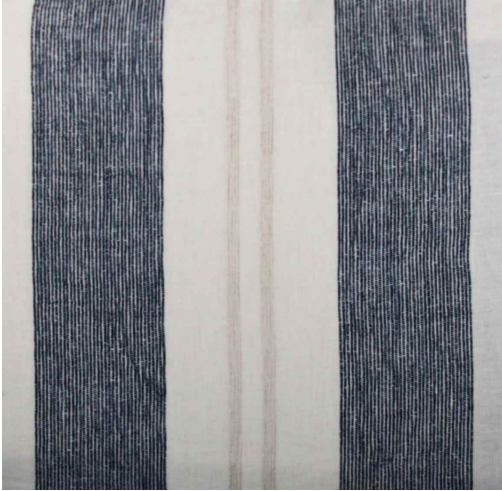

DRAPERY

Montauk - Stripe

Repeat Vertical: 9.5

Repeat Horizontal: N/A

Contents : 70% LINEN / 30% VISCOSE

Width : 118

Opacity :

Price Level : 7