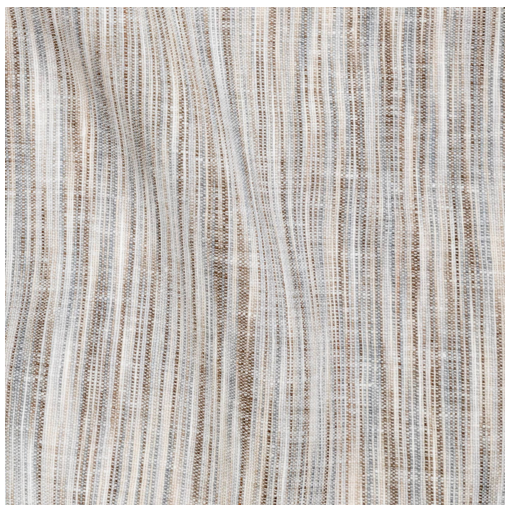

# LUXURY TEXTURES

## La Jolla - Fog

**Contents :** 100% LINEN

**Width :** 118

**Opacity :**

**Price Level :** 7

**Notes :**