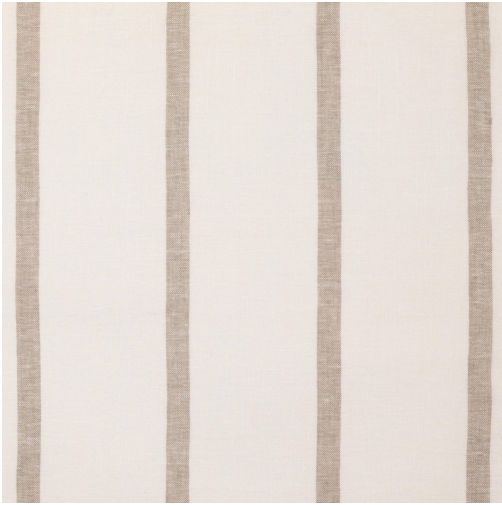

# STRIPES

## CDM - NATURAL

**Contents :** 100% Linen

**Width :** 118

**Opacity :**

**Price Level :** 7

**Notes :**