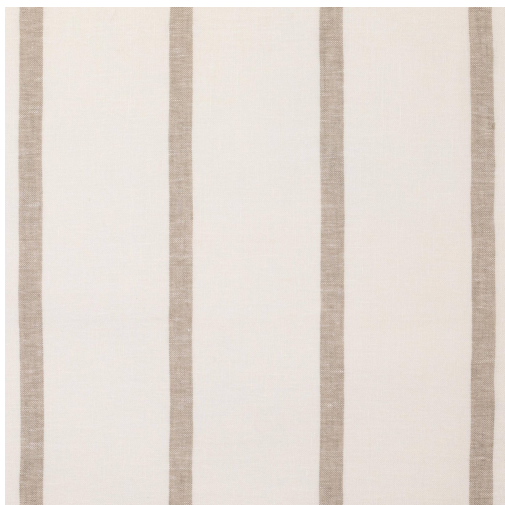

LUXURY TEXTURES

CDM - Natural

Contents : 100% Linen

Width : 118

Opacity :

Price Level : 7

Notes :